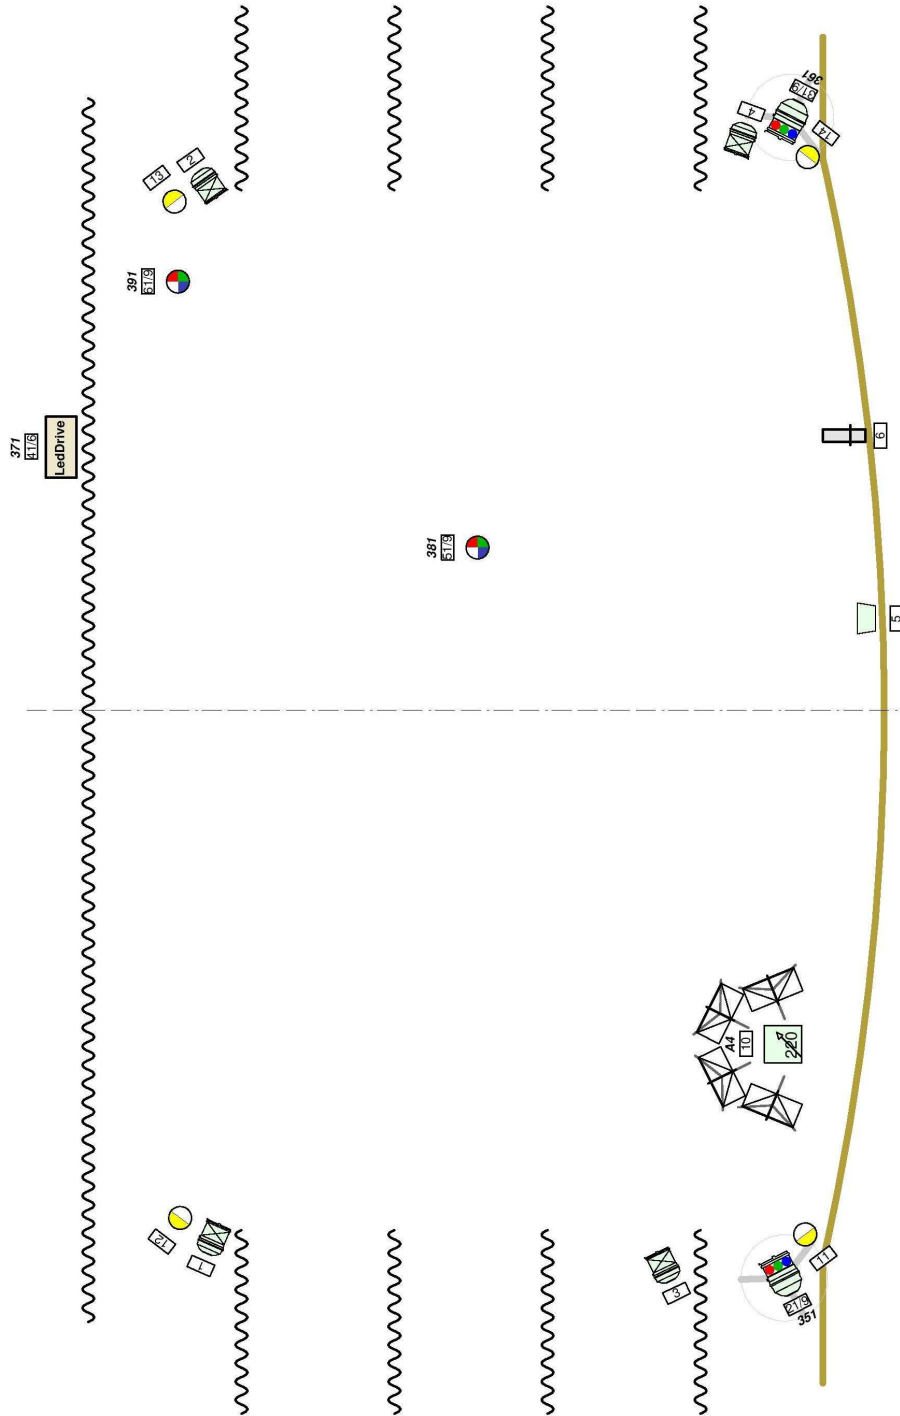

le concert impromptu	
Feux Follets	
Plan d'implantation	
lumière : philippe andrieux tel : 33 (0)660 374 321 p.andrieux@sifr.fr	2019 màj : 04/03/19
le concert impromptu 69 av. Danielle Casanova 94200 Ivry-sur-Seine	

2 x	4 x	4 x
4 x	2 x	2 x
1 x	1 x	1 x
1 x	4 x	4 x

Tous les projecteurs sont posés au sol.